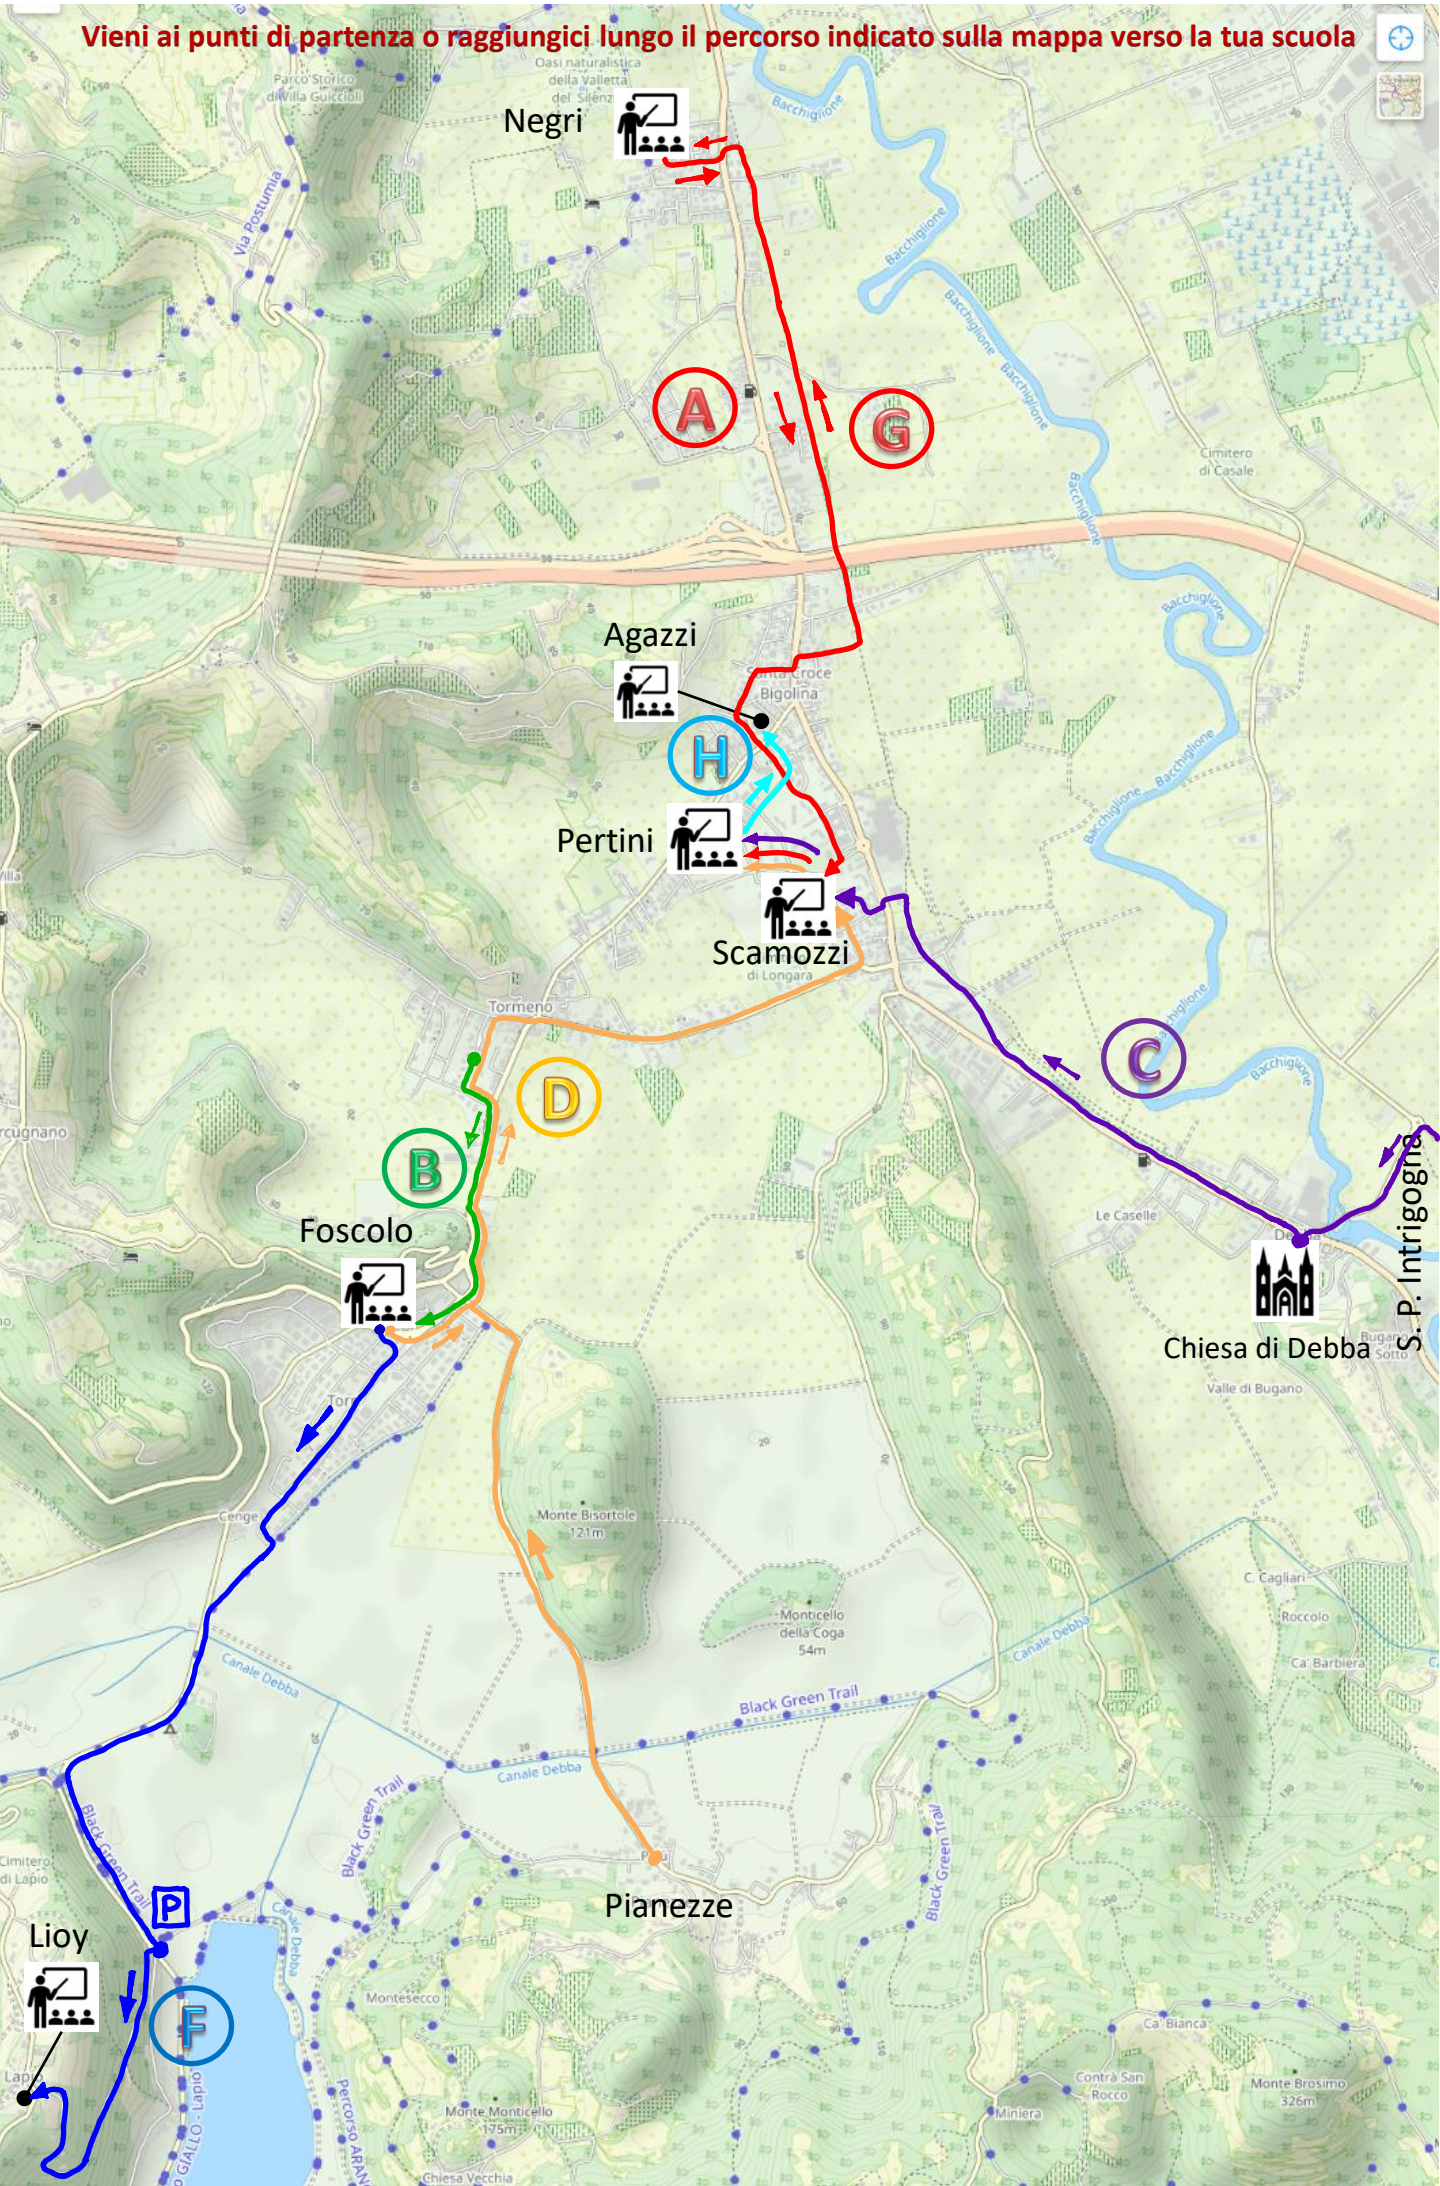

GRUPPO PROMOTORE

DI «PERCORSI CICLABILI PER LA SICUREZZA STRADALE E LA MOBILITÀ ECO-SOSTENIBILE NEI NOSTRI QUARTIERI»

**ISTITUTO
COMPRESIVO
VICENZA 3 SCAMOZZI**

OGGI VADO A SCUOLA IN BICI!

Vieni ai punti di partenza o raggiungici lungo il percorso indicato sulla mappa verso la tua scuola

con il patrocinio
Città di Vicenza

con il patrocinio
Comune di Arcugnano